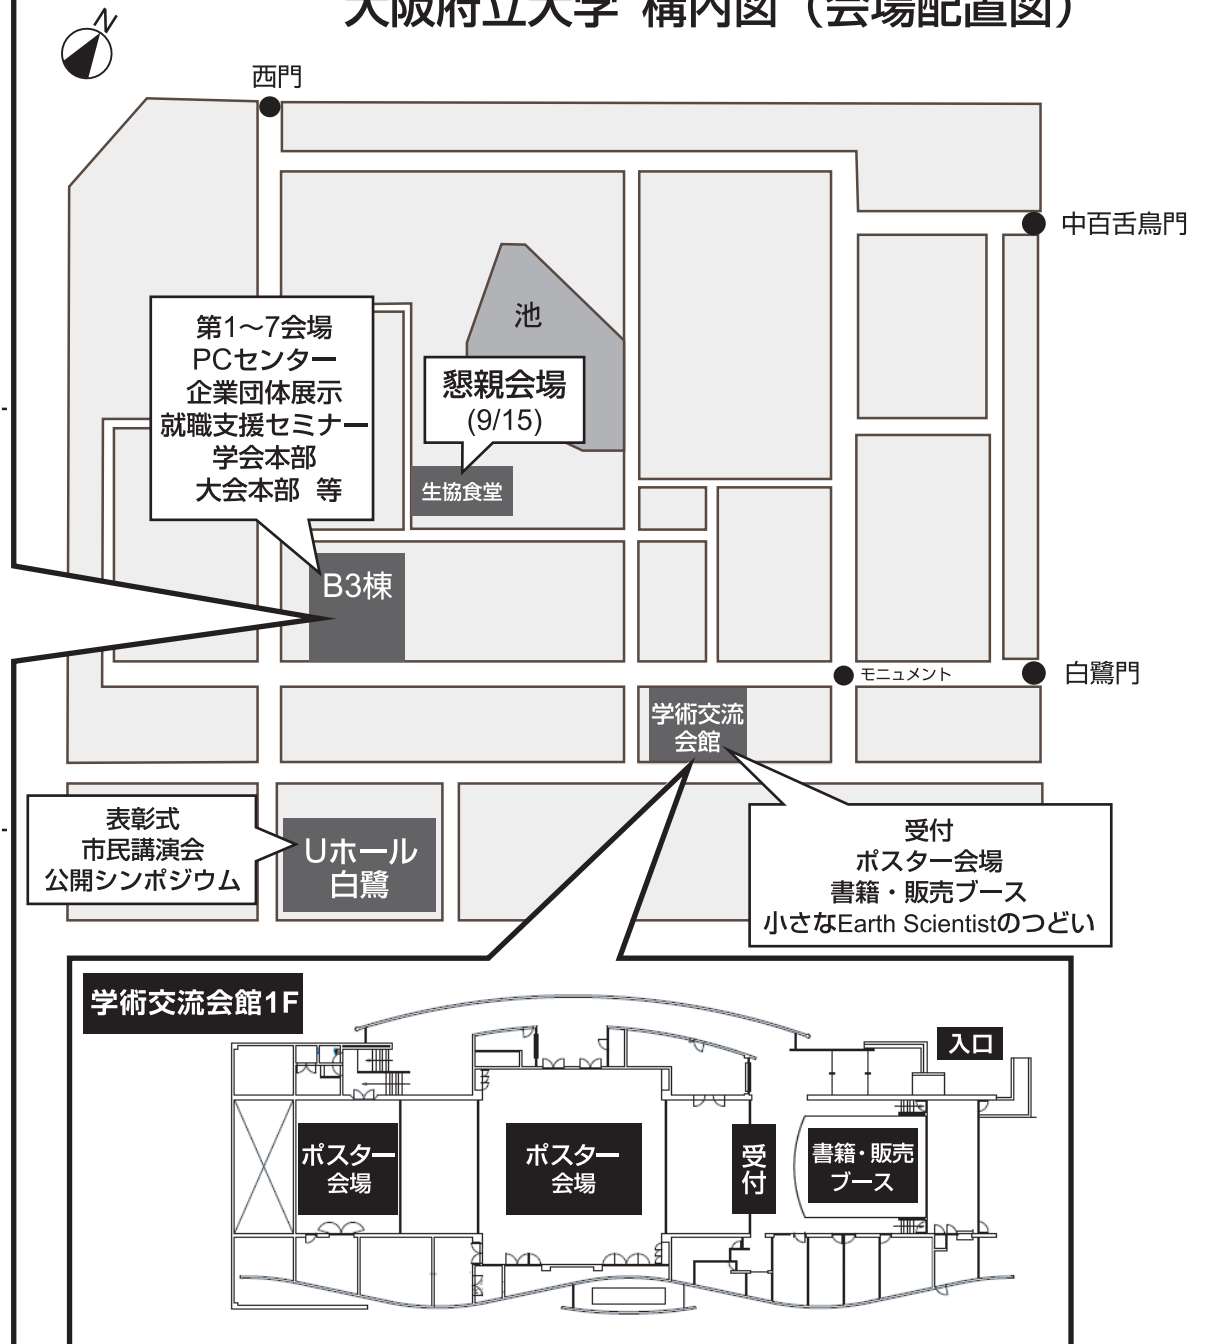

大阪府立大学 構内図 (会場配置図)

会場内で無線LANをご利用頂けます：休憩室とミーティングルーム、および、ポスター会場、Uホール白鷺エントランスホールでは、無線LANを各自のパソコンでご利用できます。無線LANのご利用方法については、休憩室等に掲示する予定です。