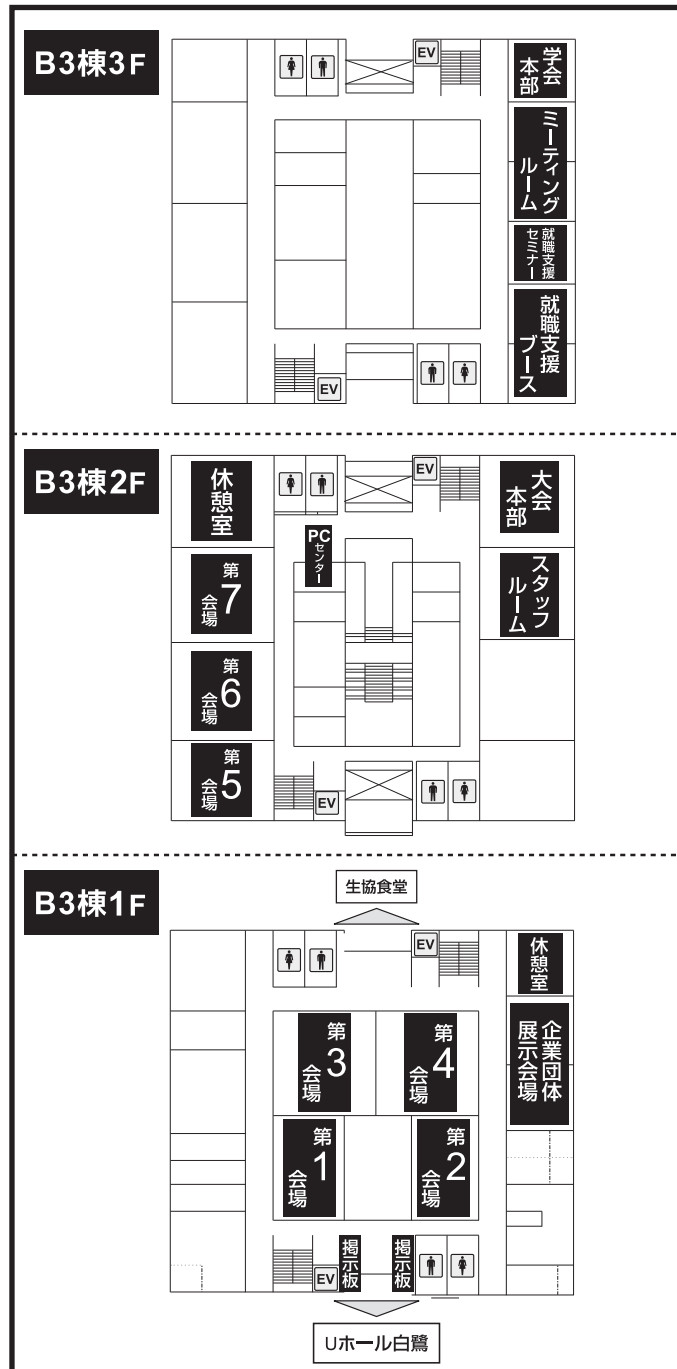

大阪府立大学 構内図 (会場配置図)

会場内で無線LANをご利用頂けます：休憩室とミーティングルーム、および、ポスター会場、Uホール白鷺エントランスホールでは、無線LANを各自のパソコンでご利用できます。無線LANのご利用方法については、休憩室等に掲示する予定です。